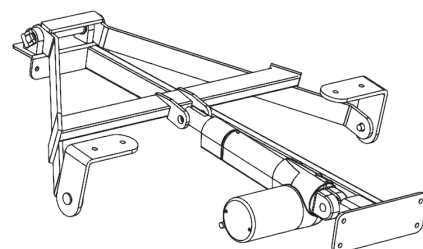

COMBILAT V·line

Hauteur version bois : 20 cm

Hauteur version tissu & simili : 18 cm

V·LINE LA TECHNOLOGIE DE RELAXATION PAR TECHNILAT

Chacune des parties a son moteur et sa mécanique indépendante en acier.

Plusieurs traverses en hêtre massif et notamment 2 au centre de la caisse qui **maintiennent les longs pans parfaitement droits.**

2 Traverses métalliques Tête et Pieds qui supportent les efforts : **Aucune déformation possible des moteurs et des pièces mécaniques.** La motorisation et la mécanique ne dépassent pas sous le cadre du sommier.

5 plans de couchage qui épousent parfaitement la géométrie du corps.

Disponible dans **plus de 50 finitions** tissus et bois.

Disponible en version châssis V·line des modèles Combilat et Neolat.

Pour en savoir plus, sur la technologie V·line scannez le qr code