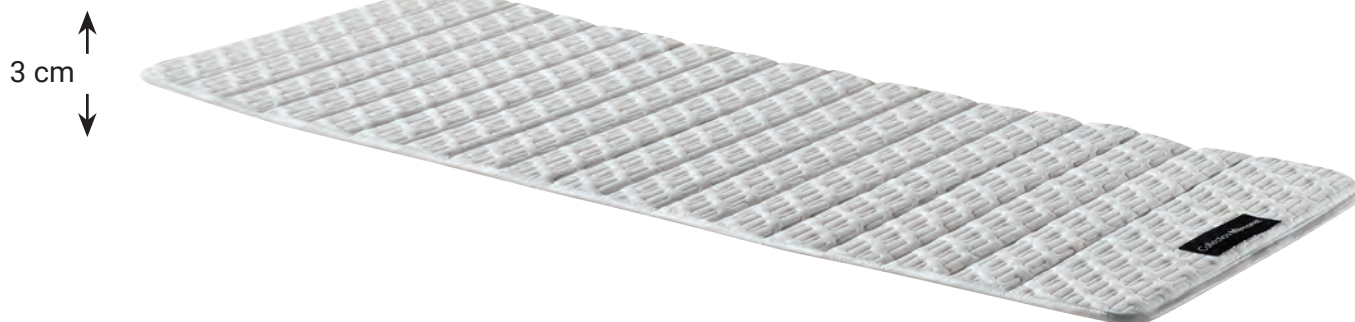

COLLECTION
MÉMONAT

TOPPER MÉMONAT

Ajoutez un confort supplémentaire à votre matelas

Visco

Fabriqué en Aveyron

5
ans

de Garantie*

GARNISSAGE

Plateau supérieur garni de 2 cm Visco Mémonat Medium

Dimensions disponibles

TOPPER MÉMONAT < 70 x 190 > < 80 x 200 > < 140 x 190 > < 160 x 200 > < 180 x 200 >

Fixe

Ht = 3 cm