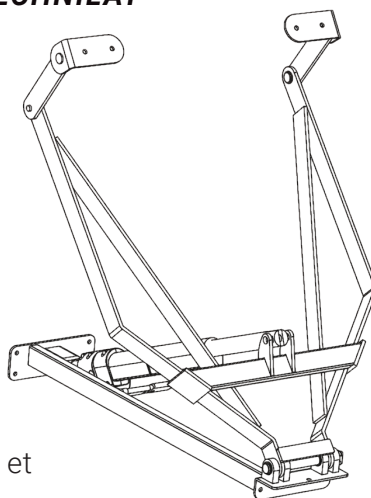

COMBILAT V·line

Hauteur version bois : 20 cm

Hauteur version tissu & simili : 18 cm

V·LINE LA TECHNOLOGIE DE RELAXATION PAR TECHNILAT

Chacune des parties a son moteur et sa mécanique indépendante en acier.

Plusieurs traverses en hêtre massif et notamment 2 au centre de la caisse qui **maintiennent les longs pans parfaitement droits.**

2 Traverses métalliques Tête et Pieds qui supportent les efforts : **Aucune déformation possible des moteurs et des pièces mécaniques.** La motorisation et la mécanique ne dépassent pas sous le cadre du sommier.

5 plans de couchage qui épousent parfaitement la géométrie du corps.

Disponible dans **plus de 50 finitions** tissus et bois.

Disponible en version châssis V·line des modèles Combilat et Neolat.

Pour en savoir plus, sur la technologie V·line scannez le qr code