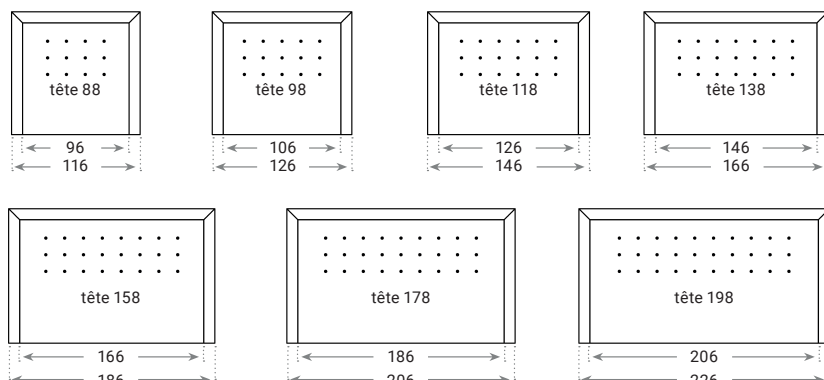

Dimensions finies Banquise · en cm