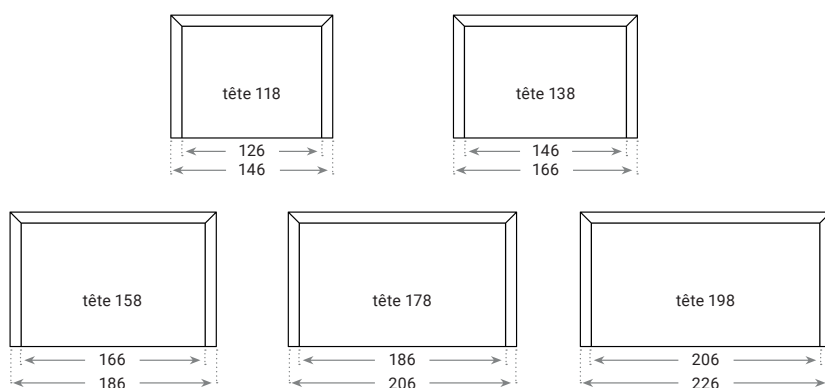

### Somplots

Hauteur : 15 cm

Chaque plot s'adapte aux mouvements du corps

5  
ans

Garantie Sommier

*Tête de lit, Chevet*

*Pied de lit...*

Le plaisir de bien dormir passe aussi par le plaisir des yeux, avec nos têtes de lit fabriquées par nos équipes et habillées de finitions uniques, conçues par la maison française Thevenon.

## Banquise

Dimensions finies Banquise · en cm

## Thevenon

Dimensions finies Thevenon · en cm