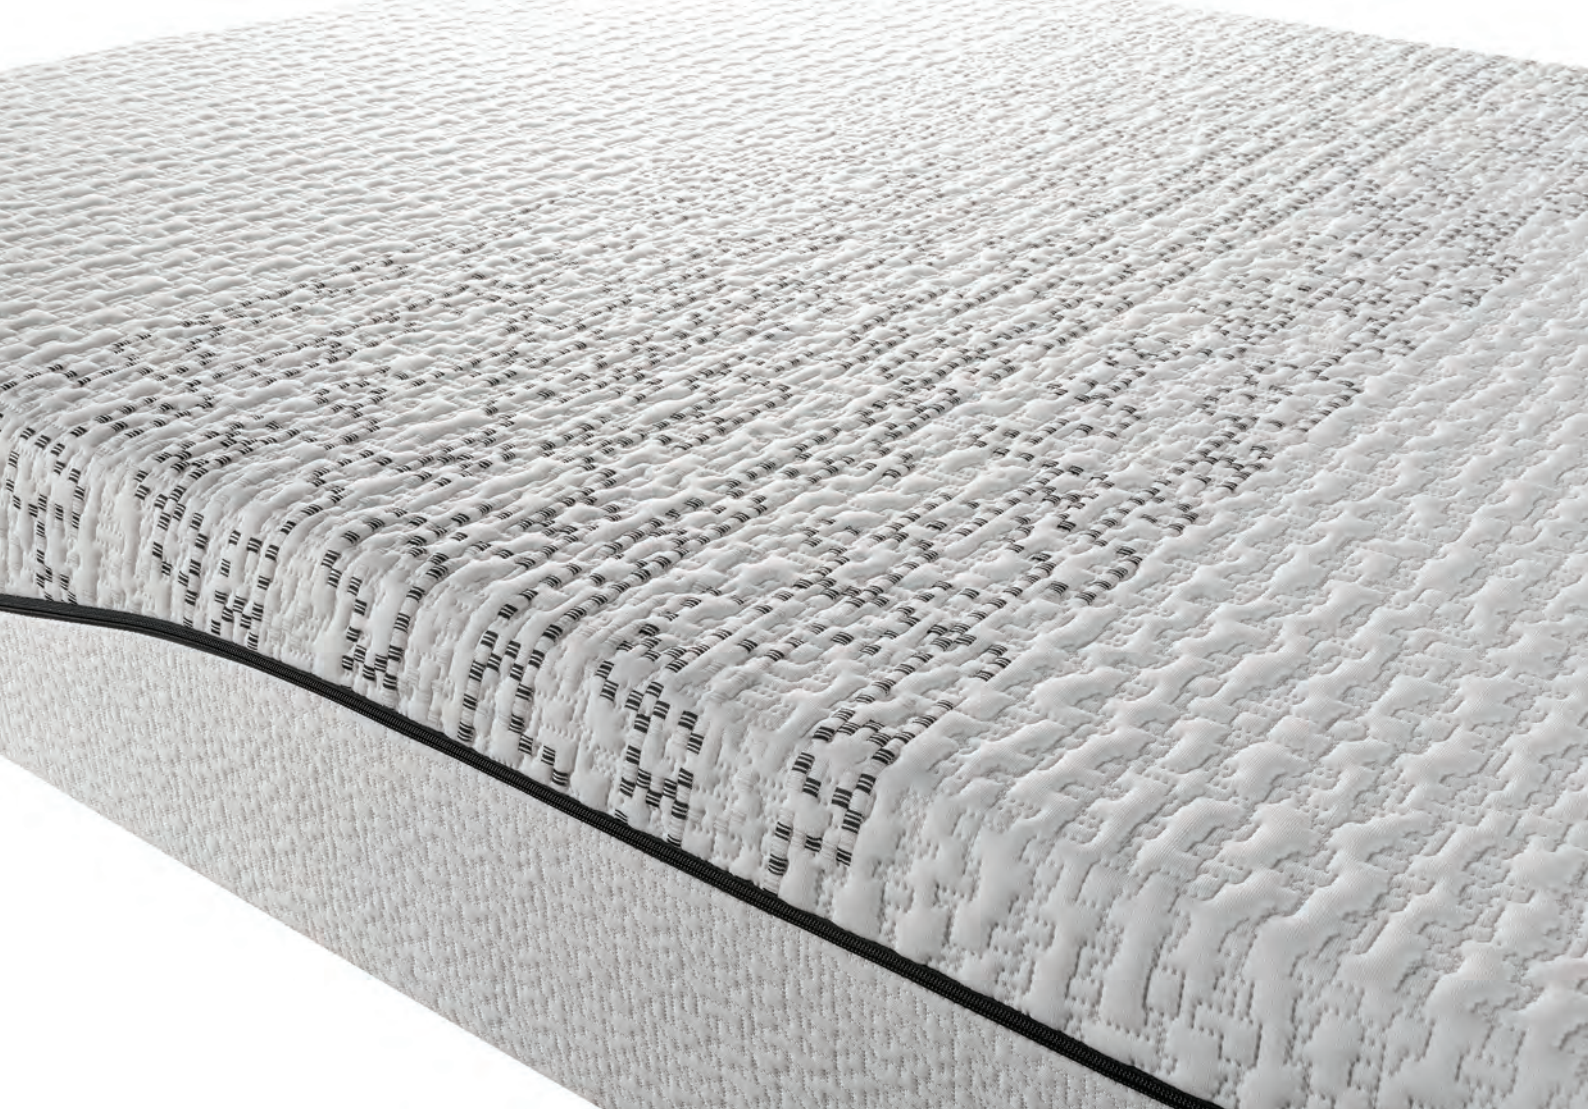

CHACUN SON CONFORT

Technilat vous donne la possibilité de dormir
sur un matelas avec **2 confort différents.**

L'option bi confort n'est pas disponible sur les matelas Memonat en version TPR Bi

Dimensions disponibles   < 140 >   < 160 >   < 180 >

OPTION BI CONFORT